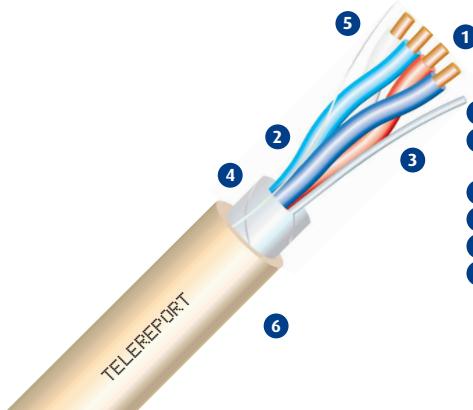

TELEREPORT Non Armé

- 1 Âme massive cuivre nu
- 2 Isolant : PVC
Couleurs standards : bleu clair/blanc, rouge/bleu foncé
- 3 Drain de masse
- 4 Ruban polyester/aluminium
- 5 Fil de déchirement
- 6 Gaine : PVC
Couleur standard : ivoire

Caractéristiques

- Température d'utilisation : -30°C à +80°C
- Impédance caractéristique : 95 ± 20 ohms
- Capacité mutuelle : 105 ± 25 pF/m
- Masse linéique approximative : 33 kg/km
- Non propagateur de la flamme catégorie C2 selon NF C 32-070, IEC 60332-1

Marquage

TELEREPORT NF C 33-400

Homologations - Normes

NF C 33-400, NF C 32-070, IEC 60332-1

Conditionnement

Couronnes. Bobines. Tourets. ROLL'N PACK®.

Options

TELEREPORT Non Armé CCA avec âme massive aluminium plaqué cuivre : nous consulter.

Applications

Câble destiné à l'équipement des habitations entre les compteurs intérieurs et l'interface placée en limite de propriété.
Câble répondant aux exigences de la norme NF C 33-400.

Nombre de paires	Composition nominale	Diamètre des conducteurs isolés (mm)	Diamètre extérieur nominal (mm)
2	1 x 0.60	1.0	5.5