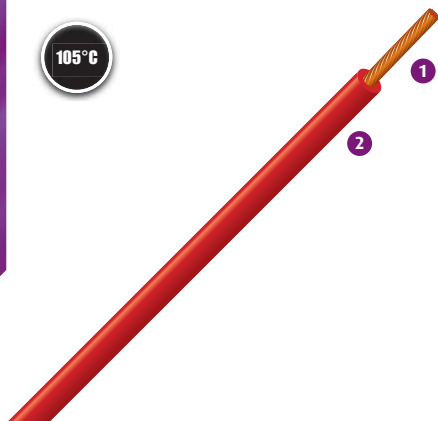

### LiYw

105°C

1 Âme souple cuivre nu classe 5 - IEC 60228

2 Isolant : PVC 105°C

Couleurs unies ou bicolores ou numérotation

#### Caractéristiques

- Température d'utilisation : -25°C à +105°C
- Tension assignée : 300/500 V
- Tension d'essai : 2000 V
- Non propagateur de la flamme catégorie C2 selon NF C 32-070, IEC 60332-1
- Résistance linéique à 20°C selon IEC 60228

| Section nominale (mm <sup>2</sup> ) | Composition nominale | Diamètre extérieur nominal (mm) | Masse linéique approximative (kg/km) |
|-------------------------------------|----------------------|---------------------------------|--------------------------------------|
| 0.25                                | 8 x 0.190            | 1.4                             | 4                                    |
| 0.5                                 | 16 x 0.190           | 2.0                             | 8                                    |
| 0.75                                | 24 x 0.190           | 2.2                             | 12                                   |
| 1                                   | 32 x 0.190           | 2.6                             | 16                                   |
| 1.5                                 | 28 x 0.245           | 2.8                             | 21                                   |
| 2.5                                 | 47 x 0.245           | 3.4                             | 34                                   |
| 4                                   | 56 x 0.290           | 4.4                             | 54                                   |
| 6                                   | 80 x 0.290           | 5.2                             | 79                                   |
| 10                                  | 84 x 0.380           | 6.8                             | 131                                  |