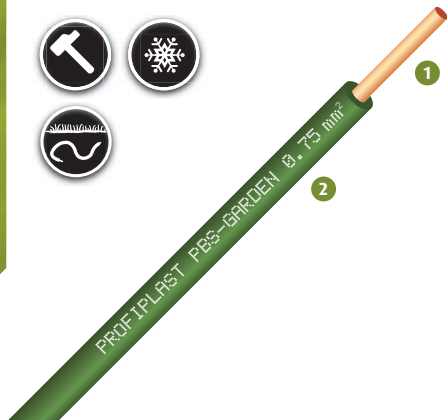

### PBS-GARDEN

- 1 Âme massive cuivre nu classe 1 - IEC 60228
- 2 Isolant : polyéthylène haute densité PEHD  
Couleurs unies

#### Caractéristiques

- Température d'utilisation : -40°C à +60°C
- Tension assignée :
  - Sections 0.75 à 1 mm<sup>2</sup> : 300/500 V
  - Sections 1.5 à 2.5 mm<sup>2</sup> : 450/750 V
- Tension d'essai :
  - Sections 0.75 à 1 mm<sup>2</sup> : 2000 V
  - Sections 1.5 à 2.5 mm<sup>2</sup> : 2500 V
- Résistance linéique à 20°C selon IEC 60228

Section nominale (mm <sup>2</sup> )	Composition nominale	Diamètre extérieur nominal (mm)	Masse linéique approximative (kg/km)
0.75	1 x 0.98	2.3	10
1	1 x 1.13	2.5	13
1.5	1 x 1.38	2.8	18
2.5	1 x 1.75	3.8	31