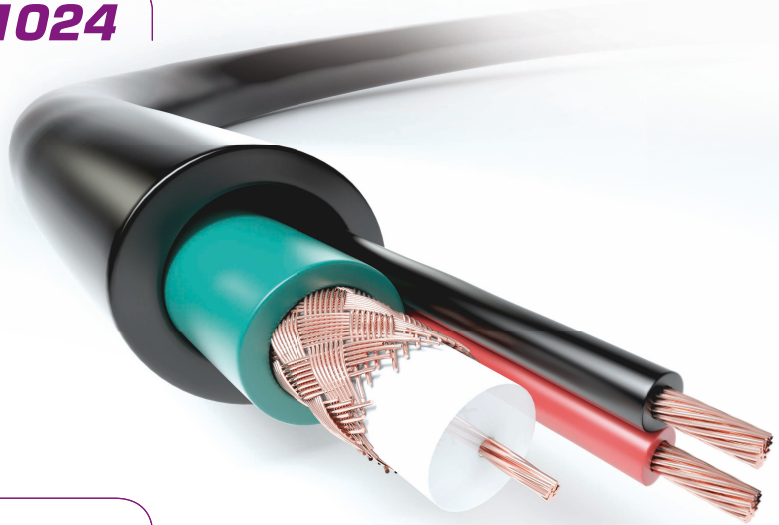

MULTI-VX® 1159