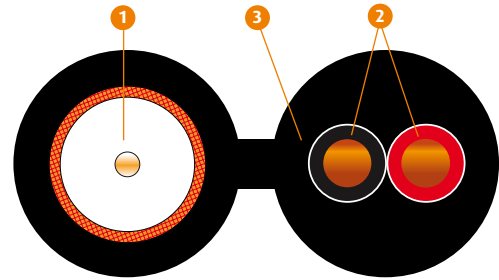

1

- Koaxkabel VIDEOCOAX® KX 6A
- Seeleaufbau: 7 x 0.20 mm – blankes Kupfer
 - Dielektrikum: PE – Ø 3.70 mm
 - Geflecht: Kupferlegierung
 - Mantel: PVC – Farbe Grün – Ø 6.10 mm

2

- Isolierte Adern 2 x 0.75mm²
- Seeleaufbau: 24 x 0.19 mm – blankes Kupfer
 - Isolation: PVC – Farbe Rot, Schwarz – Ø 1.8 mm

3

- Außenmantel
- PVC hochflexibel – Farbe Schwarz – Ø 12 mm

Marquierung

OMERIN MULTI-VX 1024 (KX 6A + 2 x 0.75mm²) + Los-Nr.

Verfügbare Aufmachungen

- Trommel 500 m
- Box ERB 100 m

MULTI-VX® 1159

1

- Koaxkabel VIDEOCOAX® KX 6A
- Seeleaufbau: 7 x 0.20 mm – blankes Kupfer
 - Dielektrikum: PE – Ø 3.70 mm
 - Geflecht: Kupferlegierung
 - Mantel: PVC – Farbe Schwarz – Ø 6.10 mm

2

- Isolierte Adern 2 x 0.75mm²
- Seeleaufbau: 24 x 0.19 mm – blankes Kupfer
 - Isolation: PVC – Farbe Rot, Schwarz – Ø 1.8 mm