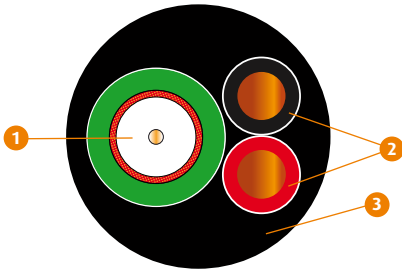

1

- Koaxkabel VIDEOCOAX® KX 6A
- Seeleaufbau: 7 x 0.20 mm – blankes Kupfer
 - Dielektrikum: PE – Ø 3.70 mm
 - Geflecht: Kupferlegierung
 - Mantel: PVC – Farbe Grün – Ø 6.10 mm

2

- Isolierte Adern 2 x 0.75mm²
- Seeleaufbau: 24 x 0.19 mm – blankes Kupfer
 - Isolation: PVC – Farbe Rot, Schwarz – Ø 1.8 mm

3

- Außenmantel
- PVC hochflexibel – Farbe Schwarz – Ø 12 mm

Marquierung

OMERIN MULTI-VX 1024 (KX 6A + 2 x 0.75mm²) + Los-Nr.

Verfügbare Aufmachungen

- Trommel 500 m
- Box ERB 100 m

MULTI-VX® 1159

1

- Koaxkabel VIDEOCOAX® KX 6A
- Seeleaufbau: 7 x 0.20 mm – blankes Kupfer
 - Dielektrikum: PE – Ø 3.70 mm
 - Geflecht: Kupferlegierung
 - Mantel: PVC – Farbe Schwarz – Ø 6.10 mm

2

- Isolierte Adern 2 x 0.75mm²
- Seeleaufbau: 24 x 0.19 mm – blankes Kupfer
 - Isolation: PVC – Farbe Rot, Schwarz – Ø 1.8 mm