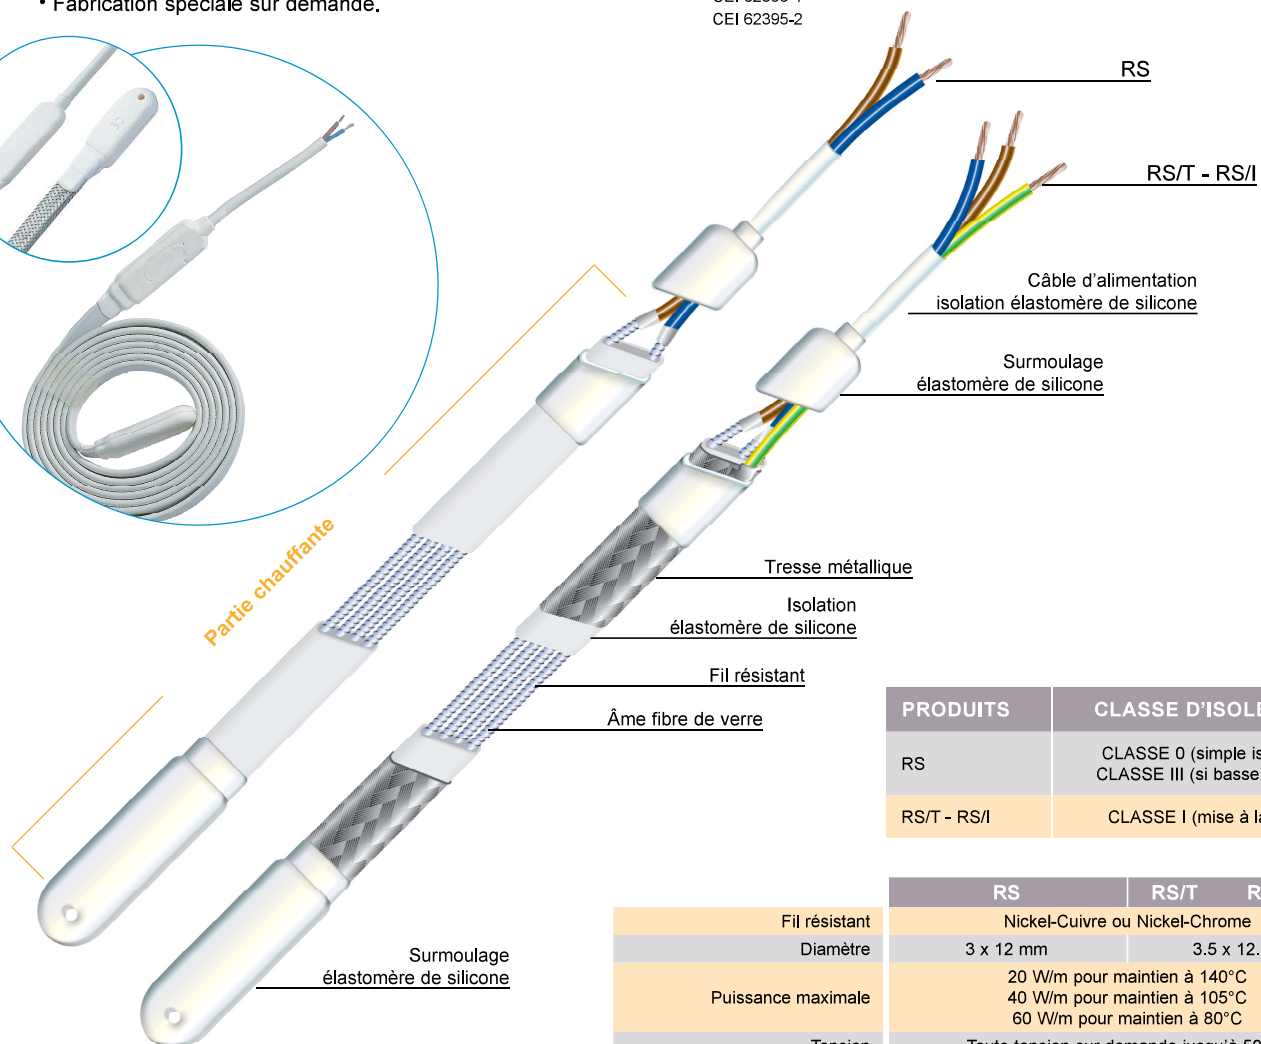

SYSTÈMES DE MAINTIEN EN TEMPÉRATURE

RS - RS/T - RS/I Rubans isolation élastomère de silicone

Caractéristiques

- Puissance maximale 60 W/m.
- Câble d'alimentation : longueur 1 m en standard
- RS : rubans chauffants isolation élastomère de silicone.
- RS/T : avec tresse cuivre étamé pour mise à la terre et protection mécanique.
- RS/I : avec tresse acier inoxydable pour mise à la terre et protection mécanique.
- Fabrication spéciale sur demande.

Applications

Les rubans chauffants RS, RS/T et RS/I, plus particulièrement destinés à des maintiens en température jusqu'à 140°C, sont isolés en élastomère de silicone totalement étanche.

Pour garantir la pérennité de ces éléments chauffants, nous recommandons l'usage d'un dispositif de contrôle.

Normes

CEI 62395-1
CEI 62395-2

PRODUITS	CLASSE D'ISOLEMENT
RS	CLASSE 0 (simple isolation) CLASSE III (si basse tension)
RS/T - RS/I	CLASSE I (mise à la terre)

	RS	RS/T	RS/I
Fil résistant	Nickel-Cuivre ou Nickel-Chrome		
Diamètre	3 x 12 mm	3.5 x 12.5 mm	
Puissance maximale	20 W/m pour maintien à 140°C 40 W/m pour maintien à 105°C 60 W/m pour maintien à 80°C		
Tension	Toute tension sur demande jusqu'à 500 V		
Température de surface admissible	de - 70°C à + 200°C		
Tolérances	Puissance : ± 10 % Diamètre : + 0.2 / - 0.1 mm Longueur : ± 1 %		
Isolation connexions et extrémités	Surmoulage élastomère de silicone étanche		
Indice de protection	IP66		
Rayon de courbure	6 fois l'épaisseur		

Utilisation

Les rubans chauffants sont des résistances série. Consulter les pages de notre catalogue consacrées aux principes généraux de fonctionnement, aux consignes générales d'installation et aux accessoires correspondants.