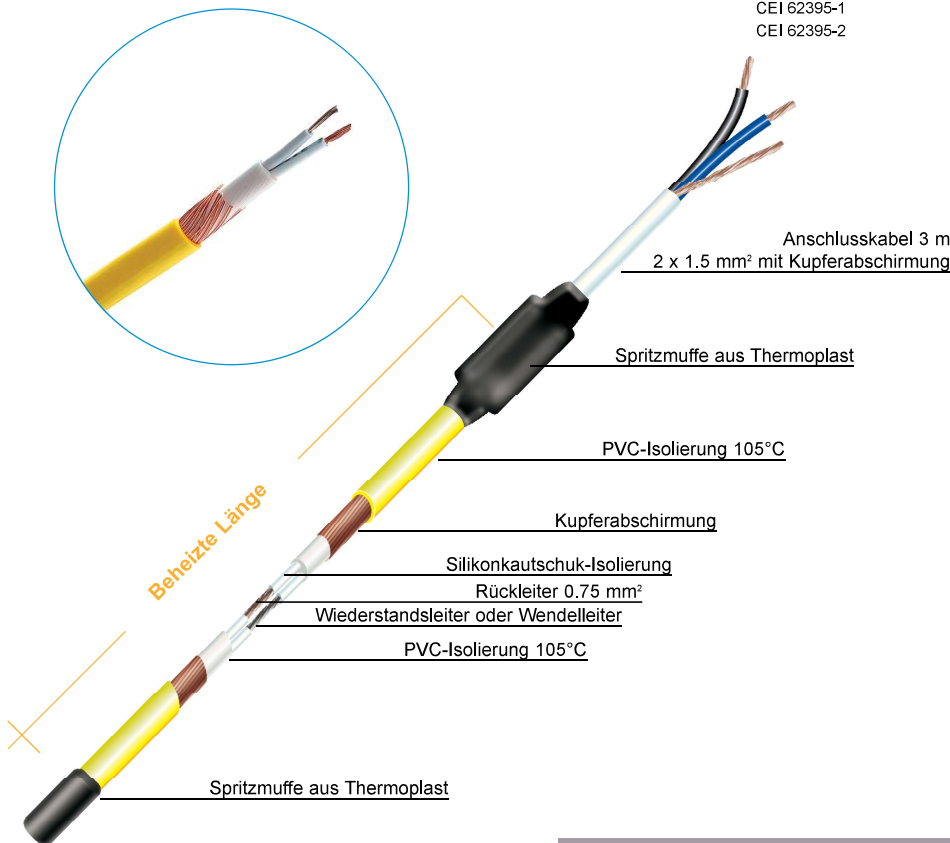

SYSTEME FÜR DIE TEMPERATURERHALTUNG

KYCYR Bodenheizkabel mit Rückleiter

Kenndaten

- Robust und flexibel.
- Mechanischen Schutz, et Erdung.
- Anschlusslänge 3 m nur an einem Ende, integrierter Rückleiter.
- Standardspannung 230 V.
- Reihenwiderstand, Silikonkautschuk- und PVC-Isolierung, mit Kupferabschirmung und PVC-Ummantelung.
- Sonderanfertigung auf Anfrage.
- Schutzart : IP65 von uns beendetes Kabel - IK08.

Anwendung

Die Heizkabel des Typs KYCYR sind sehr robust und werden für Eisfreiheit oder Temperaturerhaltung in Beton oder Estrich eingebettet.

Die Verlegung der Heizkabel im Beton muss gemäß den geltenden, lokalen Vorschriften erfolgen. In Frankreich handelt es sich hierbei unter anderem um die DTU 65-7 (von AFNOR bearbeitet).

Um die Lebensdauer dieser Heizelemente zu sichern, empfiehlt FLEXELEC den Einsatz eines Regelgeräts.

Normen

CEI 62395-1
CEI 62395-2

NF P 52-302-1 + Anlage A1
NF P 52-302-2 (DTU 65.7)

Standardmodelle 230 V

KYCYR	
Heizelement	Widerstandsleiter oder Wendeleiter (Kupfer-Nickel oder Nickel-Chrom)
Durchmesser	7 bis 8 mm
Max. Leistung	27 W/m
Zulässige Oberflächentemperatur	bis + 80°C
Min. Biegeradius	6 x Durchmesser
Toleranz	Widerstand : - 5% / + 10% Länge ± 1 %